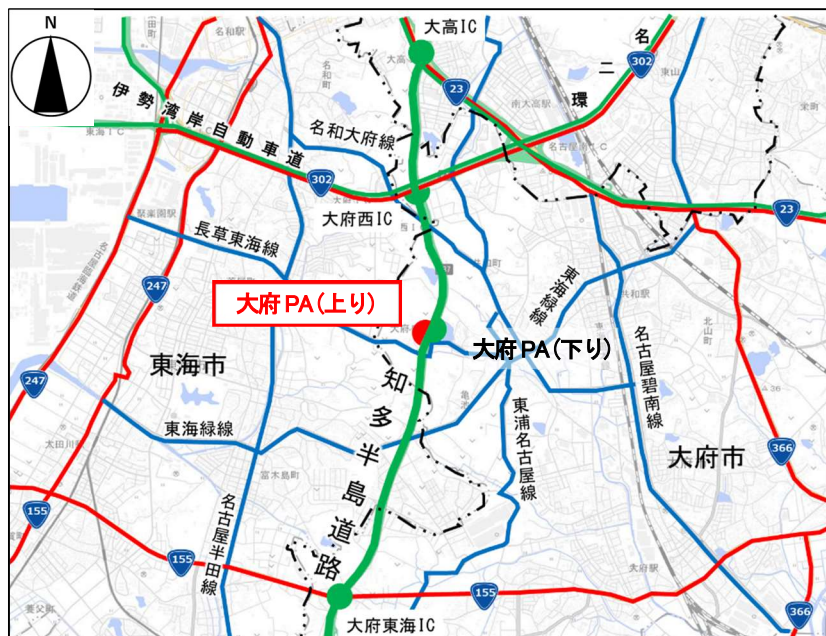

このうち知多半島道路の大府パーキングエリア(上り)(以下「上りPA」という)では、地域活性化やパーキングエリアの利用促進を目的として、大府市、道路公社、運営権者である愛知道路コンセッション株式会社及び上りPAの運営事業者である大和リース株式会社(大阪府)が協力して、上りPA西側の一般道利用者専用駐車場及び一般道(市道2048号線)の整備を進めてきたところです。

この度、一般道から上りPAの商業施設が利用できるようになりますのでお知らせします。

1 一般道利用者専用駐車場の概要

知多半島道路西側の一般道から、パーキングエリア西側の一般道利用者専用駐車場を通じてパーキングエリアの商業施設を利用できます。

(1) 利用開始日時

2022年12月18日(日) 午後4時

※12月19日(月)以降の開門時間 午前8時から午後8時まで

(2) 場所

知多半島道路 大府パーキングエリア(上り)西側

ながくさまち
大府市長草町地内

(3) 対象者

一般道利用者

(4) 台数

10台

- (5)料金
無料

2 利用開始セレモニー

- (1)日時
2022年12月18日(日) 午後3時30分から午後4時まで
- (2)場所
知多半島道路 大府パーキングエリア(上り)内
- (3)主催
大府市
- (4)主な出席者(予定)
愛知県知事、大府市長、大府市議会議長、県議会議員 ほか
- (5)次第(予定)
- ① 開会
 - ② 主催者挨拶(大府市長)
 - ③ 知事挨拶
 - ④ テープカット
 - ⑤ 閉会

＜大府パーキングエリア(上り)一般道利用者専用駐車場の案内図＞

【広域図】

【位置図】

【上空写真】

【拡大図】

＜大府パーキングエリア(上り)の店舗概要及び問合せ先＞

【店舗概要】

ベーカリー「マリアージュ ドゥ ファリーヌ」、地産地消の和食レストラン「ちた食堂」及びお土産・ショップ「アクアイグニス売店」、があり、食の魅力がいっぱいです。