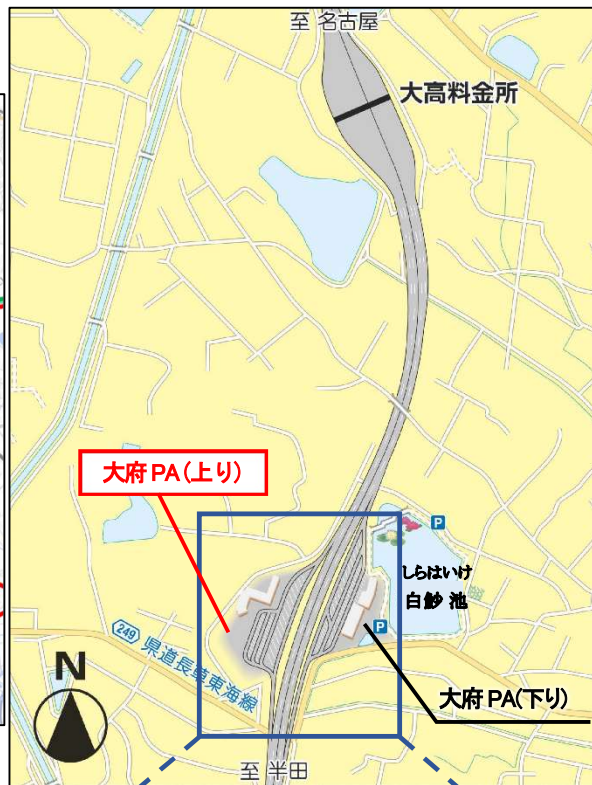

このうち知多半島道路の大府パーキングエリア(上り)(以下「上りPA」という)では、地域活性化やパーキングエリアの利用促進を目的として、大府市、道路公社、運営権者である愛知道路コンセッション株式会社及び上りPAの運営事業者である大和リース株式会社(大阪府)が協力して、上りPA西側の一般道利用者専用駐車場及び一般道(市道2048号線)の整備を進めてきたところです。

この度、一般道から上りPAの商業施設が利用できるようになりますのでお知らせします。

1 一般道利用者専用駐車場の概要

知多半島道路西側の一般道から、パーキングエリア西側の一般道利用者専用駐車場を通じてパーキングエリアの商業施設を利用できます。

(1) 利用開始日時

2022年12月18日(日) 午後4時

※12月19日(月)以降の開門時間 午前8時から午後8時まで

(2) 場所

知多半島道路 大府パーキングエリア(上り)西側

ながくさまち
大府市長草町地内

(3) 対象者

一般道利用者

(4) 台数

10台

- (5)料金
無料

2 利用開始セレモニー

- (1)日時
2022年12月18日(日) 午後3時30分から午後4時まで
- (2)場所
知多半島道路 大府パーキングエリア(上り)内
- (3)主催
大府市
- (4)主な出席者(予定)
愛知県知事、大府市長、大府市議会議長、県議会議員 ほか
- (5)次第(予定)
- ① 開会
 - ② 主催者挨拶(大府市長)
 - ③ 知事挨拶
 - ④ テープカット
 - ⑤ 閉会

＜大府パーキングエリア(上り)一般道利用者専用駐車場の案内図＞

【広域図】

【位置図】

【上空写真】

【拡大図】

＜大府パーキングエリア(上り)の店舗概要及び問合せ先＞

【店舗概要】

ベーカリー「マリアージュ ドゥ ファリーヌ」、地産地消の和食レストラン「ちた食堂」及びお土産・ショップ「アクアイグニス売店」、があり、食の魅力がいっぱいです。