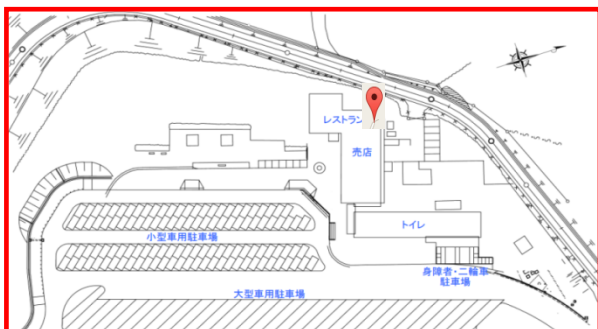

は

ぐ

み

ん

子育て応援宣言

愛知県道路公社では、愛知県健康福祉部子育て支援課が市町村と協働して実施している「子育て家庭優待カード事業」に協賛させていただくこととなりました。

毎月第3日曜日に大府パーキングエリア・阿久比パーキングエリア売店にて、はぐみんカードをご提示された中学生以下のお子様

に粗品を進呈させていただきます。

大府パーキングエリア

大府東海IC～大府西IC間 知多半島道路上り線(大高IC方面)

8:00～20:00 ☎ 0562-45-5151

レストランでは種類や定食の他に毎日、手作りで焼き上げたパンやスイーツもおすすめです。また売店では知多半島最後の休憩スポットとして地元の味や特産品・お土産を多数取り揃えています。

阿久比パーキングエリア

阿久比IC～半田中央IC間 知多半島道路下り線(半田中央IC方面)

7:00～20:00 ☎ 0569-49-2026